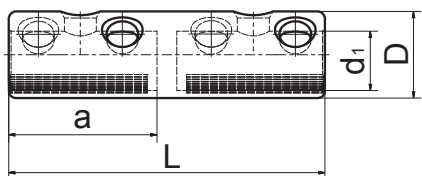

Болтовий з'єднувач ZSNP

до 1 кВ

Позначення	Переріз жили Al [мм ²]					Cu [мм ²]				d ₁ [мм]	D [мм]	L [мм]	a [мм]
	rm	re	sm	se	5го класу	rm	sm	re	5го класу				
ZSNP 1625	16-35	16-35	16-25	16-35	16-25	10-25	10-25	10-25	16-25	9	16	36	16
ZSNP 1650	16-50	16-50	16-50	16-50	16-50	16-50	16-50	16-50	16-50	11	18	36	16
ZSNP 2595	25-95	25-95	25-95	25-95	25-95	25-95	25-95	25-95	25-95	14	25	55	25
ZSNP 25150	25-150	25-150	25-150	25-150	25-120	25-150	25-120	25-150	25-120	17,5	28	70	32,5
ZSNP 120240	120-240	120-240	120-240	120-240	120-240	120-240	120-240	-	120-240	24	35	128	60